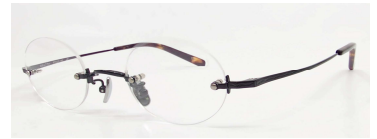

195M ブラック/レッド

72 ゴールド/ブラック

大正ロマン

キku7カn

47□23-140/39

¥42,900 (税込)

1010 シルバー

72 ゴールド

89 アンティークシルバー

9610 アンティークゴールド

195 ブラック

1zu3キ8Ka

46□23-140/37

¥42,900 (税込)

1010 シルバー

72 ゴールド