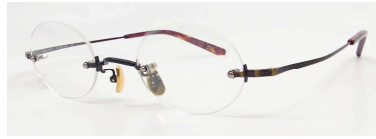

195M ブラック/レッド

72 ゴールド/ブラック

大正ロマン

キku7カn

47□23-140/39

¥42,900 (税込)

1010 シルバー

72 ゴールド

89 アンティークシルバー

9610 アンティークゴールド

195 ブラック

1zu3キ8Ka

46□23-140/37

¥42,900 (税込)

1010 シルバー

72 ゴールド