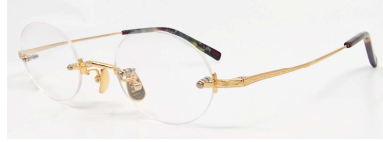

195M ブラック/レッド

72 ゴールド/ブラック

大正ロマン

キku7カn

47□23-140/39

¥42,900 (税込)

1010 シルバー

72 ゴールド

89 アンティークシルバー

9610 アンティークゴールド

195 ブラック

1zu3キ8Ka

46□23-140/37

¥42,900 (税込)

1010 シルバー

72 ゴールド